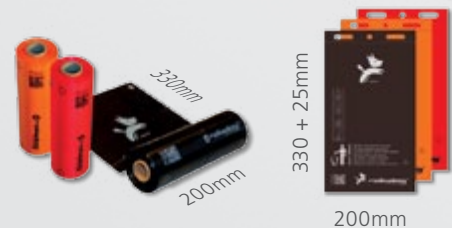

Quel que soit le lieu, vous souhaitez vous attaquer aux déjections canines - Robidog «Classic» est la solution la plus fiable et la plus économique!

Robidog «Classic» est caractérisé par une structure robuste, une résistance absolue à la corrosion et un entretien simple et à faible coût.

Les plus de 40 000 conteneurs vendus parlent d'eux-mêmes!