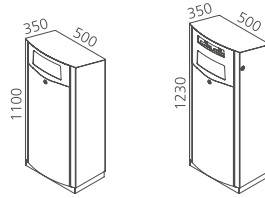

¹ 1,5 mm Edelstahl 1.4301 – V2A gebürstet

² 1,5 mm Edelstahl 1.4301 – V2A pulverbeschichtet anthrazit metallic DB 703

³ Zu befestigen mittels Spannbändern

Abfallbehälter VENTURA 110

- Behälter passend für 110 und 120 Liter Norm-Kehrichtsäcke
- Hergestellt aus 3 mm Edelstahl 1.4301 – V2A
- Sämtliche Verriegelungen mit Schnappfunktion
- Diverse Ausstattungs- und Oberflächenvarianten lieferbar