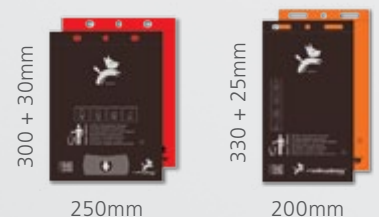

Hondentoilet «NOVO»

Vrijstaand model

De «NOVO» voert zijn taak betrouwbaar uit, ook op afgelegen locaties die slechts zelden worden onderhouden. Twee geïntegreerde blokszakjesdispensers, met in het totaal 800 zakjes en een vulvolume van 47 liter staan hiervoor garant.

Kleuren

Leverbaar af magazijn: RAL 6018 (geelgroen)

Individuele uitvoeringen op aanvraag

Afmetingen (h x b x d)

Vrijstaand model: 950 × 437 × 300mm

Wandmodel: 653 × 437 × 345mm

Techniek

Optimale toegang voor het bijvullen van de hondenpoepzakjes en het wisselen van de afvalzak dankzij het 180° draaibare deksel.