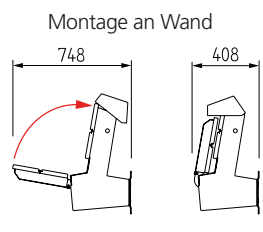

Accoya®

Accoya® wird aus nachhaltig angebautem Kiefernholz durch einen speziellen, ungiftigen Veredelungsprozess hergestellt. Es ist dauerhafter als nahezu alle tropischen Harthölzer, masshaltig, astfrei und pilzresistent. Accoya® wurde speziell für die schwierigen Bedingungen bei Aussenanwendungen entwickelt. Farbvarianten durch Beizen sind möglich.

Die Lieferung dieses Produktes erfolgt aus der Schweiz. Wir organisieren für Sie die Verzollung. Die Rechnungstellung erfolgt wie gewohnt in Euro und mit einer deutschen Bankverbindung.