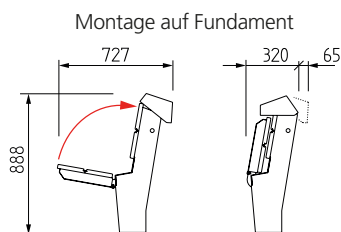

Accoya®

Accoya® wird aus nachhaltig angebautem Kiefernholz durch einen speziellen, ungiftigen Veredelungsprozess hergestellt. Es ist dauerhafter als nahezu alle tropischen Harthölzer, masshaltig, astfrei und pilzresistent. Accoya® wurde speziell für die schwierigen Bedingungen bei Aussenanwendungen entwickelt. Farbvarianten durch Beizen sind möglich.

Die Lieferung dieses Produktes erfolgt aus der Schweiz. Wir organisieren für Sie die Verzollung. Die Rechnungstellung erfolgt wie gewohnt in Euro und mit einer deutschen Bankverbindung.